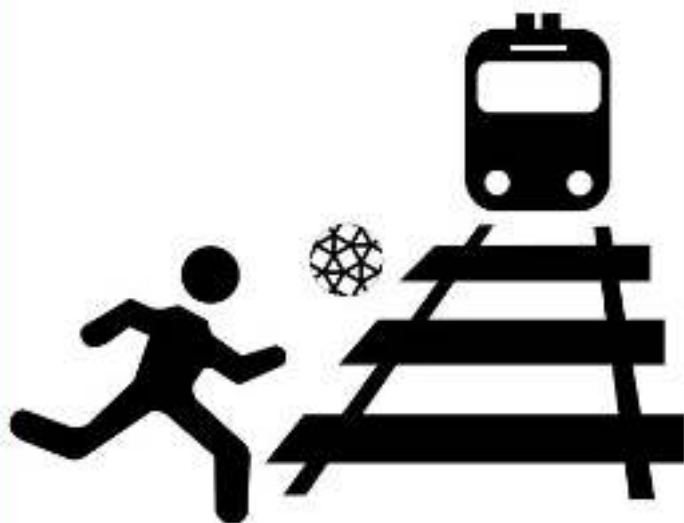

Правила поведения на железной дороге

ОСТОРОЖНО!
ПОЕЗД

Помните!

Нахождение на железнодорожных путях, переход их в не установленных местах, озорство, хулиганство и необдуманные поступки всегда связаны с риском и опасностью для жизни, во избежание чего вам необходимо строго соблюдать установленные на железных дорогах правила безопасного поведения.

ОСТОРОЖНО!
ПОЕЗД

Запрещается!

Запрещается проходить вдоль железнодорожных путей ближе 5 метров от крайнего рельса!

ОСТОРОЖНО!
ПОЕЗД

Не заходи за линию безопасности у края
пассажирской платформы!

ОСТОРОЖНО!
ПОЕЗД

Не используй наушники и
мобильные телефоны при
переходе через
железнодорожные пути!

ОСТОРОЖНО!
ПОЕЗД

Нельзя!

Не прыгай с пассажирской
платформы на железнодорожные
пути!

ОСТОРОЖНО!
ПОЕЗД

Нельзя!

Не поднимайся на крыши вагонов поездов!

ОСТОРОЖНО!
ПОЕЗД

**Помните! Это опасно для
жизни!**

ОСТОРОЖНО!
ПОЕЗД

ИГРАТЬ
НА ЖЕЛЕЗНОДОРОЖНЫХ
ПУТЯХ
ЗАПРЕЩЕНО!

ОСТОРОЖНО!
ПОЕЗД

**Нельзя устраивать на платформе и
железнодорожных путях различные
подвижные игры!**